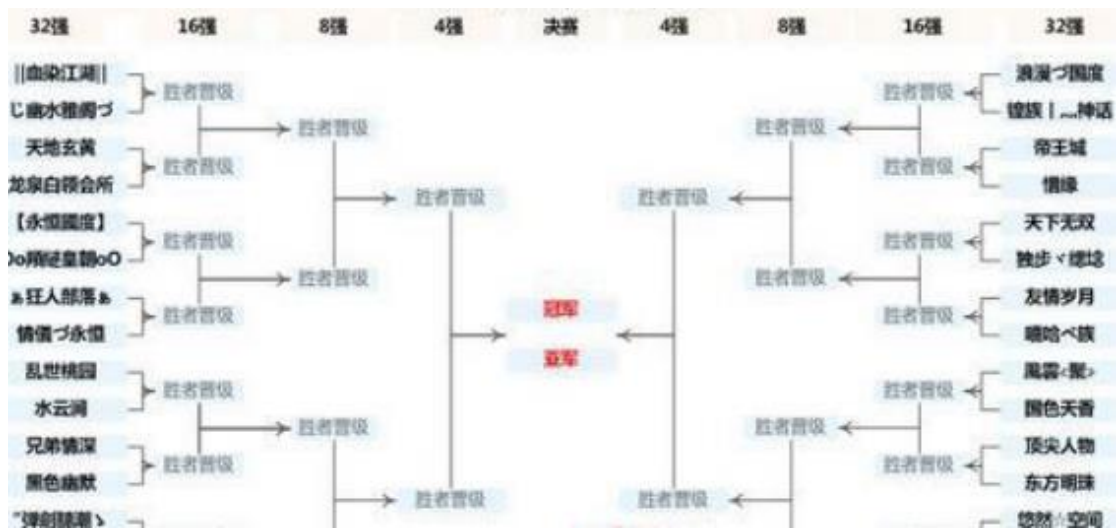

天龙八部发布网鬼谷之中：与南柯水镜是鬼谷的独有修建，而壹条条连接鬼谷遍地的小径也未必不是这座偌大的鬼谷阵法中的。阵中杀机，无人小试，桃花岛立派先祖，姓李，讳上沧下海。江南李氏幼女，西夏太妃李秋水之妹。昔，师祖伴姊求学於逍遥门下，无有不得。

天龙八部发布网称号【总决赛路程】 全国总决赛于天龙八部发布网开战！雄霸全 国全国总决赛采用 32 强单轮筛选的竞赛 规则，分为 16 强赛 、8 强赛、4 强赛和冠 亚军争夺赛 5 个阶段 。

每个阶段竞赛均 采用三局两胜制 ，取得两胜的帮会将 晋级下一阶段竞赛，失败的帮会将完 毕一切竞赛，如遇轮空，则直接晋 级下一轮竞赛 。最终决出冠亚军 。

总决赛将分别在 30 日、31 日，6 月 6 日、7 日 、13 日 5 个竞赛日进行 ，一切 参赛帮会根据匹配好的竞赛对手，同 一时间在相应竞赛服务器进行开端竞 赛。

一切竞赛将在一致的全国总决赛 服务器进行。一同，本服的雄霸全 国也会继续进行，但不会影响全国总决赛的路程。【竞赛服务器区分】 全国总决赛将区分为 4 个决赛服务器，请战队牢记自己帮会对应服务器。

竞赛前，请各帮帮主、副帮主或统帅在竞赛服务器开服后，带领参赛列表中的帮会成员登录对应竞赛服务器查看配备、仓库、道具等是否正确。【赛事奖赏】一切入围 32 强的帮会均可取得很多的战功特点的提升越显着，最高可取得双倍加成！

取得冠军的帮会还将额外取得官方专门定制的 Loading 图展示奖赏！冠军帮会将由官方人员安排，拍照游戏全家福的图片，放在进入游戏的预读 loading 图的位置，一切天龙玩家进入游戏前都有机会看到冠军帮会的游戏全家福！

【赛事直播】为了能让我们更好的观看赛事，体会高手对决的紧张刺激，得到第一手赛事资讯，我们将在多个平台一同直播争霸赛盛况！或许你是在游戏里副本 PK，或许你在公司苦逼加班，能够登录虎牙直播或许你在街头陪着女友逛街血拼……不管你在哪，只需想看，你都能够在第一时间观赏到全国争霸赛的直播！

新天龙在游戏客户端中嵌入赛事直播功能，任凭你在天龙的任何角落，不管你正在做

什么，只需打开直播，就能够第一时间欣赏到王者帮会的巅峰对决！